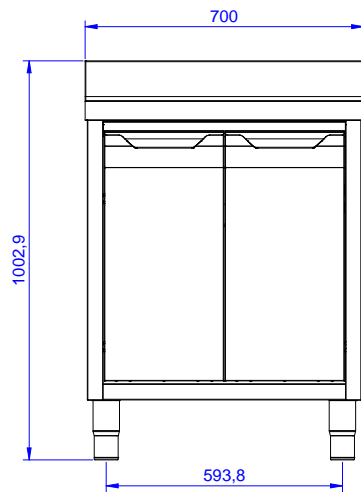

Fronte

Lato

D = Scarico acqua

Alto

Informazioni chiave

Larghezza armadio:	
132915 (ML1B0717N)	645 mm
Profondità armadio:	645 mm
Altezza armadietto:	385 mm
Dimensioni esterne, larghezza:	700 mm
Dimensioni esterne, profondità:	700 mm
Dimensioni esterne, altezza:	1000 mm
Dimensione alzatina, altezza:	100 mm
Dimensione alzatina, profondità:	13 mm
Dimensione alzatina, raggio:	R=10
Numero di vasche:	1
Dimensione vasca:	500x500xH250
Numero e tipologia di porte:	1 Cernierato
Peso netto:	40 kg