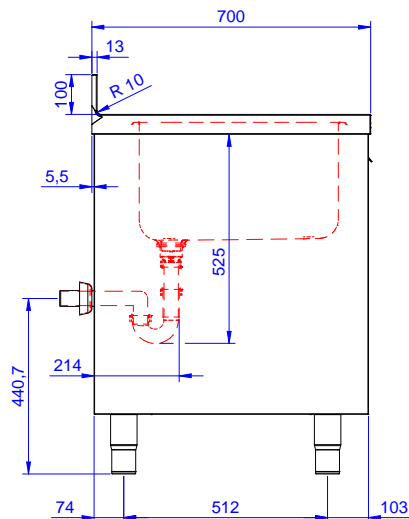

Descrizione

Articolo N° _____

Lavatoio in acciaio inox AISI 304 con piano di lavoro da 50 mm e spessore 8/10. Insonorizzato con piega salvamani sui bordi e dotato di involucro perimetrale ed angoli saldati. Porta a battente fonoassorbente. Piedini regolabili in altezza. Alzatina paraspruzzi posteriore con raggiatura 10 mm, altezza 100 mm e spessore 13 mm. Una vasca da 500x500xh300 mm dotata di tubo troppopieno e piletta di scarico da 2".

Accessori opzionali

- Kit 4 ruote, di cui due con freno, diametro 100 mm, per tavoli armadiati (altezza complessiva su ruote = 860 mm) PNC 855299
- Sifone singolo in plastica da 1,5" per tavoli con vasca PNC 855306
- Rubinetto con leva a gomito con canna, 3/4" monoforo PNC 855322
- Rubinetto con leva a gomito con canna corta, 3/4" monoforo PNC 855323
- Rubinetto a pedale con canna e con pedali caldo e freddo, 3/4" PNC 855328

Approvazione: _____

Fronte

Informazioni chiave

Larghezza armadio:	
132915 (ML1B0717N)	645 mm
Profondità armadio:	645 mm
Altezza armadietto:	385 mm
Dimensioni esterne, larghezza:	700 mm
Dimensioni esterne, profondità:	700 mm
Dimensioni esterne, altezza:	1000 mm
Dimensione alzatina, altezza:	100 mm
Dimensione alzatina, profondità:	13 mm
Dimensione alzatina, raggio:	R=10
Numero di vasche:	1
Dimensione vasca:	500x500xH250
Numero e tipologia di porte:	1 Cernierato
Peso netto:	40 kg

Lato

D = Scarico acqua

Alto