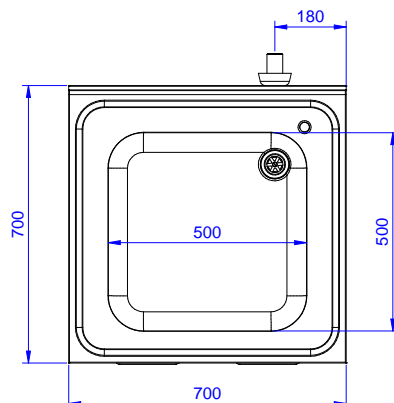

#### Articolo N° \_\_\_\_\_

Lavatoio in acciaio inox AISI 304 con piano di lavoro da 50 mm e spessore 8/10. Insonorizzato con piega salvamani sui bordi e dotato di involucro perimetrale ed angoli saldati. Porta a battente fonoassorbente. Piedini regolabili in altezza. Alzatina paraspruzzi posteriore con raggiatura 10 mm, altezza 100 mm e spessore 13 mm. Una vasca da 500x500xh300 mm dotata di tubo troppopieno e piletta di scarico da 2".

### Accessori opzionali

- Kit 4 ruote, di cui due con freno, diametro 100 mm, per tavoli armadiati (altezza complessiva su ruote = 860 mm) PNC 855299
- Sifone singolo in plastica da 1,5" per tavoli con vasca PNC 855306
- Rubinetto con leva a gomito con canna, 3/4" monoforo PNC 855322
- Rubinetto con leva a gomito con canna corta, 3/4" monoforo PNC 855323
- Rubinetto a pedale con canna e con pedali caldo e freddo, 3/4" PNC 855328

Approvazione: \_\_\_\_\_

Fronte

Lato

D = Scarico acqua

Alto

### Informazioni chiave

<b>Larghezza armadio:</b>	
132915 (ML1B0717N)	645 mm
<b>Profondità armadio:</b>	645 mm
<b>Altezza armadietto:</b>	385 mm
<b>Dimensioni esterne, larghezza:</b>	700 mm
<b>Dimensioni esterne, profondità:</b>	700 mm
<b>Dimensioni esterne, altezza:</b>	1000 mm
<b>Dimensione alzatina, altezza:</b>	100 mm
<b>Dimensione alzatina, profondità:</b>	13 mm
<b>Dimensione alzatina, raggio:</b>	R=10
<b>Numero di vasche:</b>	1
<b>Dimensione vasca:</b>	500x500xH250
<b>Numero e tipologia di porte:</b>	1 Cernierato
<b>Peso netto:</b>	40 kg