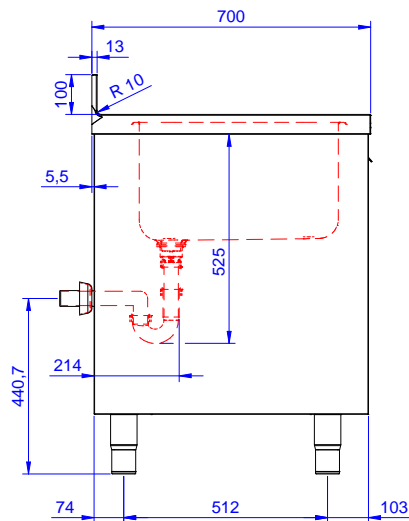

Lato

D = Scarico acqua