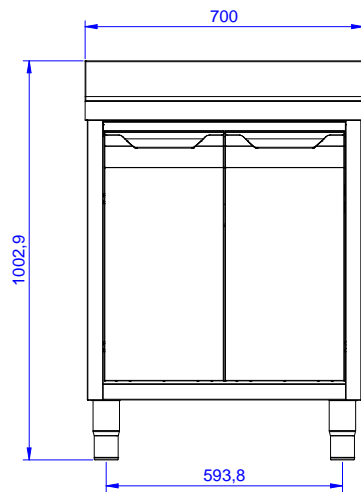

Preparazione Statica EB Line Lavatoio armadiato con 1 vasca, da 700 mm

ARTICOLO N° _____

MODELLO N° _____

NOME _____

SIS # _____

AIA # _____

132915 (MLIB0717N)

Lavatoio armadiato con 1
vasca 500x500 mm, da 700
mm

Descrizione

Articolo N° _____

Lavatoio in acciaio inox AISI 304 con piano di lavoro da 50 mm e spessore 8/10. Insonorizzato con piega salvamani sui bordi e dotato di involucro perimetrale ed angoli saldati. Porta a battente fonoassorbente. Piedini regolabili in altezza. Alzatina paraspruzzi posteriore con raggiatura 10 mm, altezza 100 mm e spessore 13 mm. Una vasca da 500x500xh300 mm dotata di tubo troppopieno e piletta di scarico da 2".

Caratteristiche e benefici

- Solidità, stabilità e affidabilità del tavolo accuratamente testate.

Costruzione

- Struttura completamente in acciaio inox con telaio saldato per conferire massima stabilità al tavolo.
- Piano di lavoro da 40 mm in acciaio inox AISI 304.
- Facilità di accesso grazie alle porte scorrevoli.
- Miglior accesso al vano grazie alla presenza, per tutte le lunghezze, di solo due porte.
- Costruzione interamente in acciaio inox per offrire massima durata.
- Costruito interamente in acciaio inox.
- Porte a battente con pannelli interni fonoassorbenti, dotate di cerniere in acciaio inox AISI 304 poste internamente.
- Sono disponibili diversi tipi di rubinetti per soddisfare ogni esigenza.

Approvazione: _____

Fronte

Informazioni chiave

Larghezza armadio:	
132915 (ML1B0717N)	645 mm
Profondità armadio:	645 mm
Altezza armadietto:	385 mm
Dimensioni esterne, larghezza:	700 mm
Dimensioni esterne, profondità:	700 mm
Dimensioni esterne, altezza:	1000 mm
Dimensione alzatina, altezza:	100 mm
Dimensione alzatina, profondità:	13 mm
Dimensione alzatina, raggio:	R=10
Numero di vasche:	1
Dimensione vasca:	500x500xH250
Numero e tipologia di porte:	1 Cernierato
Peso netto:	40 kg